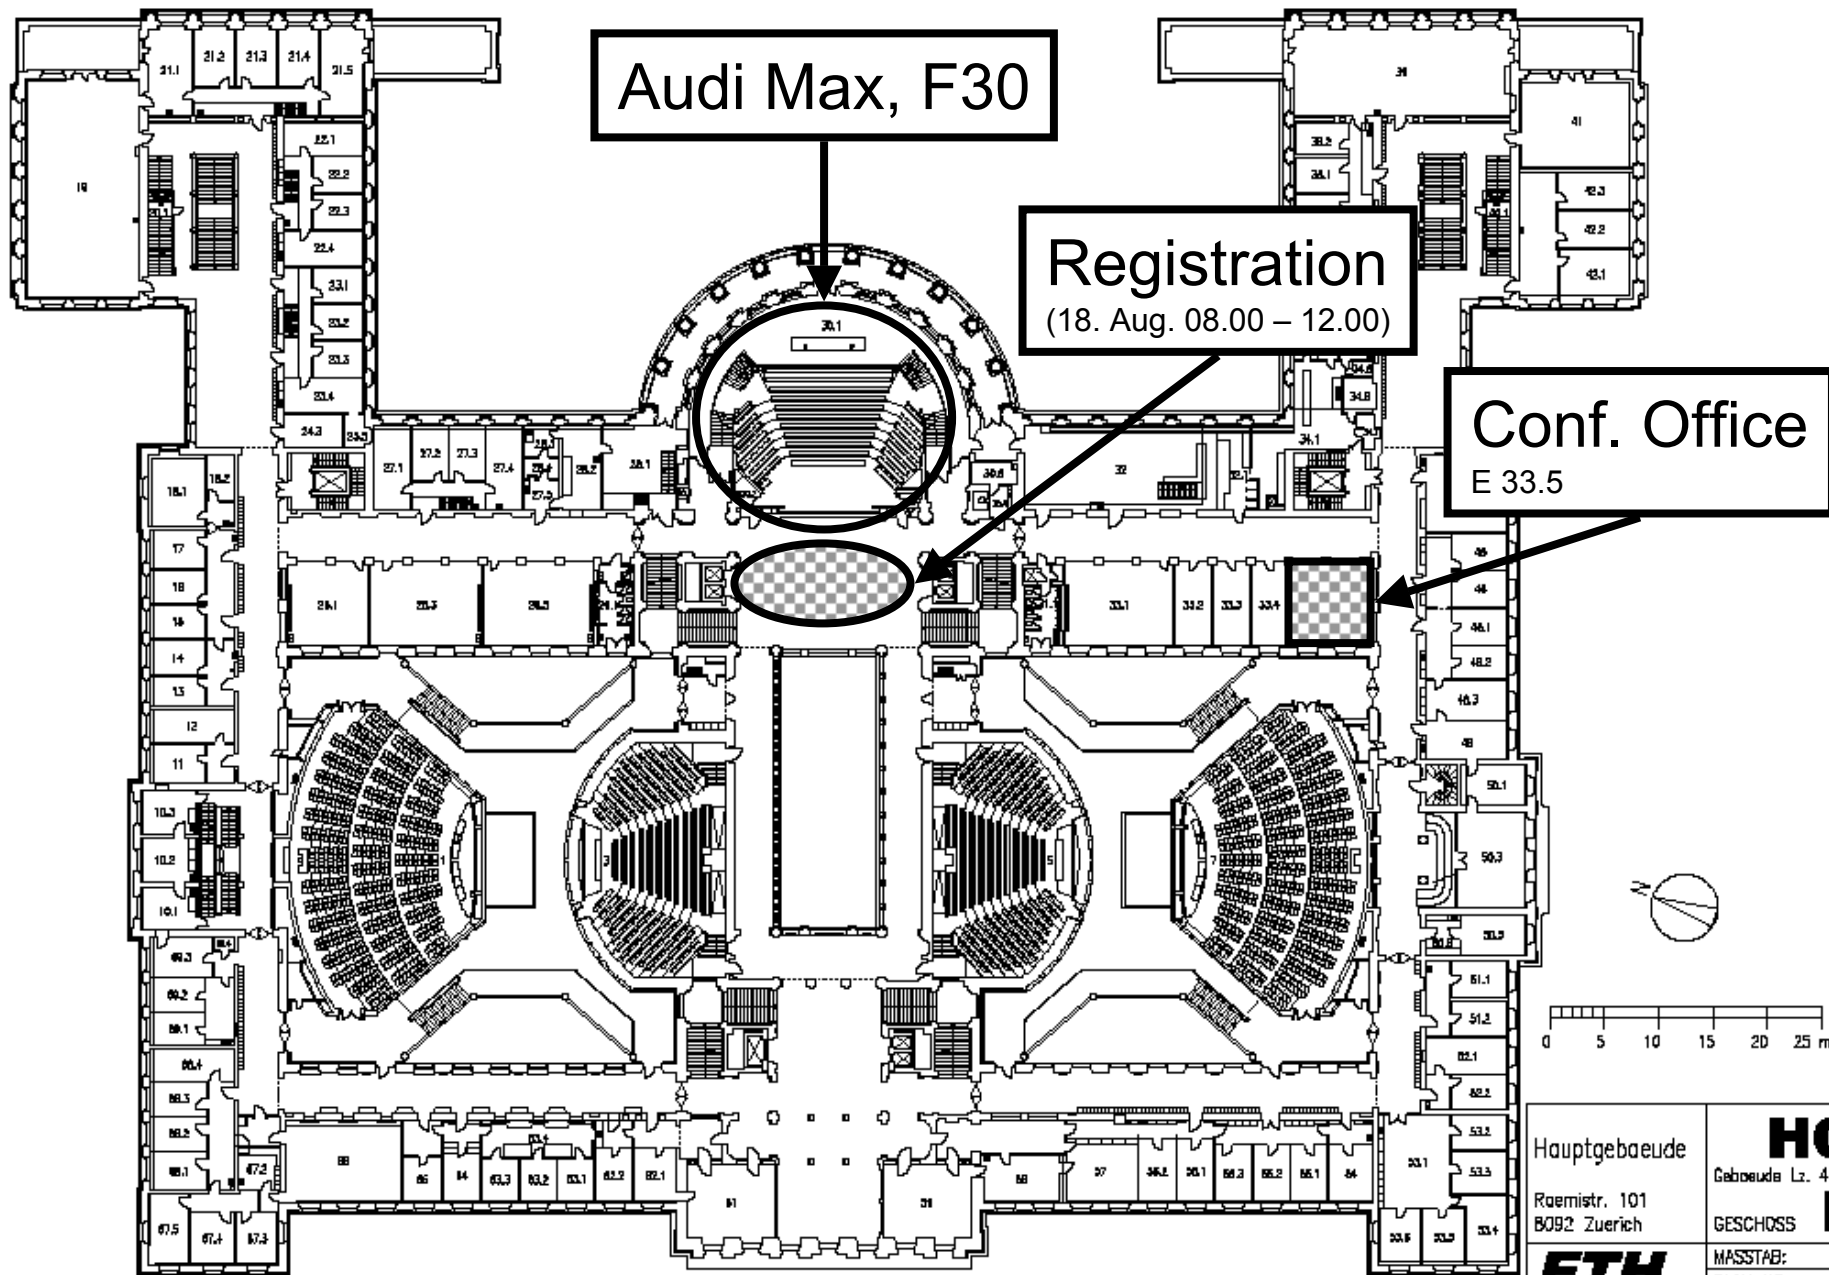

ETH Main Building, Rämistrasse 101, 8093 Zürich, E-Floor

Hauptgebäude	HG
Raemistr. 101	Gebäude Lz. 4110
8092 Zuerich	E
	GESCHOSS
ETH	MASSTAB: 1:K
Höf. Unterechtshaus	PLAN NR.: 780
	DATUM: 03.01.2000
Rev.: 04.11.01 00/22.03.01 00/07.12.01 00/08.03.02	

ETH Main Building, Rämistrasse 101, 8093 Zürich, F-Floor

Audi Max, F30

Registration
(18. Aug. 08.00 – 12.00)

Conf. Office
E 33.5

Hauptgebäude	HG
Rämistr. 101 8092 Zürich	Gebäude Lz. 4110 F
	GESCHOSS
ETH	MASSTAB: 1:K
Hörsaalgesellschaften	PLAN NR.: 782
	DATUM: 03.01.2000