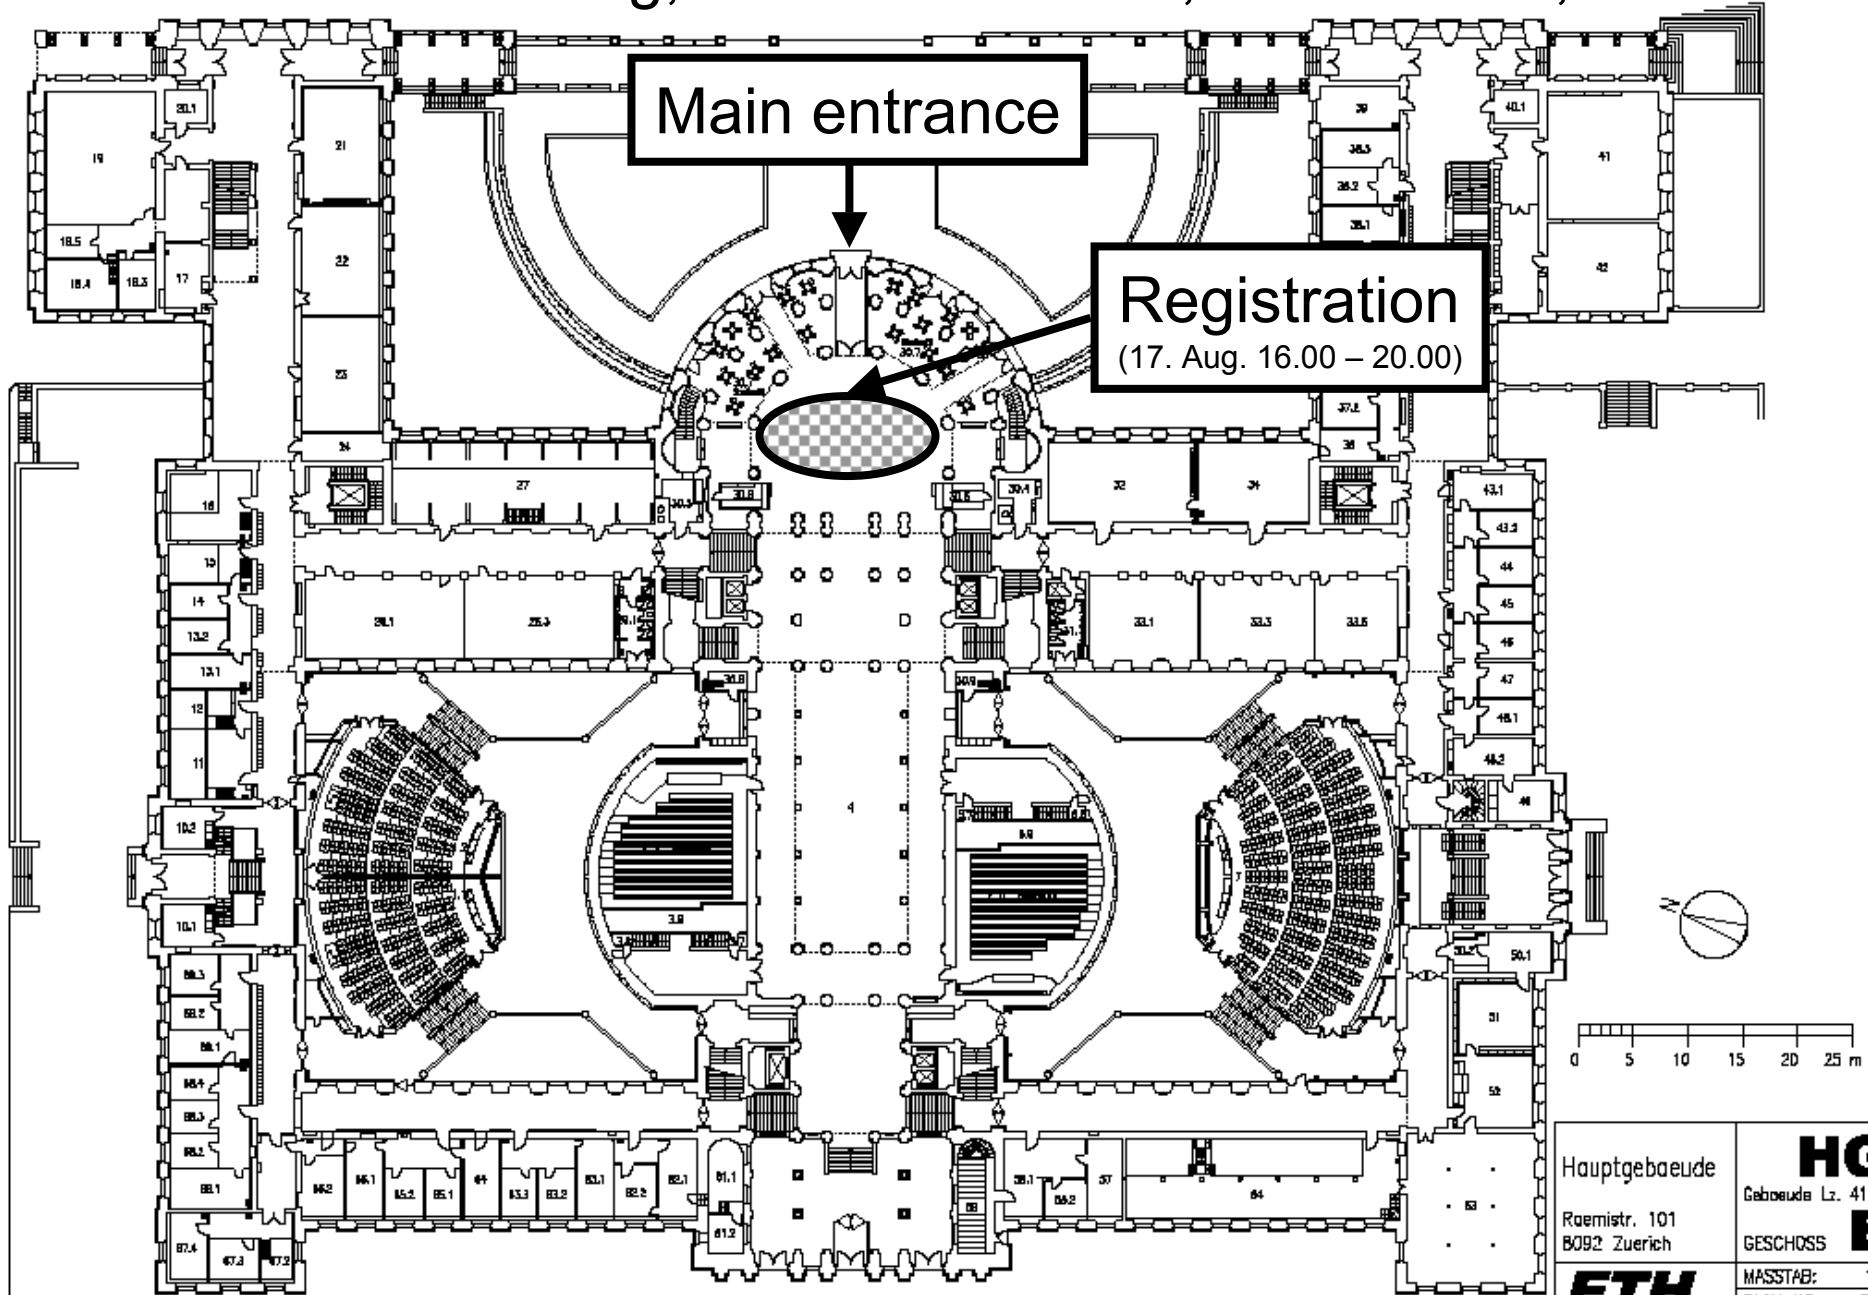

ETH Main Building, Rämistrasse 101, 8093 Zürich, E-Floor

Hauptgebäude	HG
Raemistr. 101	Gebäude Lz. 4110
8092 Zuerich	E
	GESCHOSS
ETH	MASSTAB: 1:K
Höf. Unterechtshaus	PLAN NR.: 780
	DATUM: 03.01.2000
Rev.: 04.11.01 00/22.03.01 00/07.12.01 00/08.03.02	

Rev.: 14.11.00 DU / 31.01.01 DU

ETH Main Building, Rämistrasse 101, 8093 Zürich, E-Floor

Hauptgebäude	HG
Gebäude Lz. 4110	
Rämistr. 101	E
8092 Zürich	GESCHOSS
ETH	MASSTAB: 1:K
Höf. Unterechtshaus	PLAN NR.: 780
Rev.: 04.11.01 00/22.03.01 04/07.12.01 00/08.03.01	DATUM: 03.01.2000