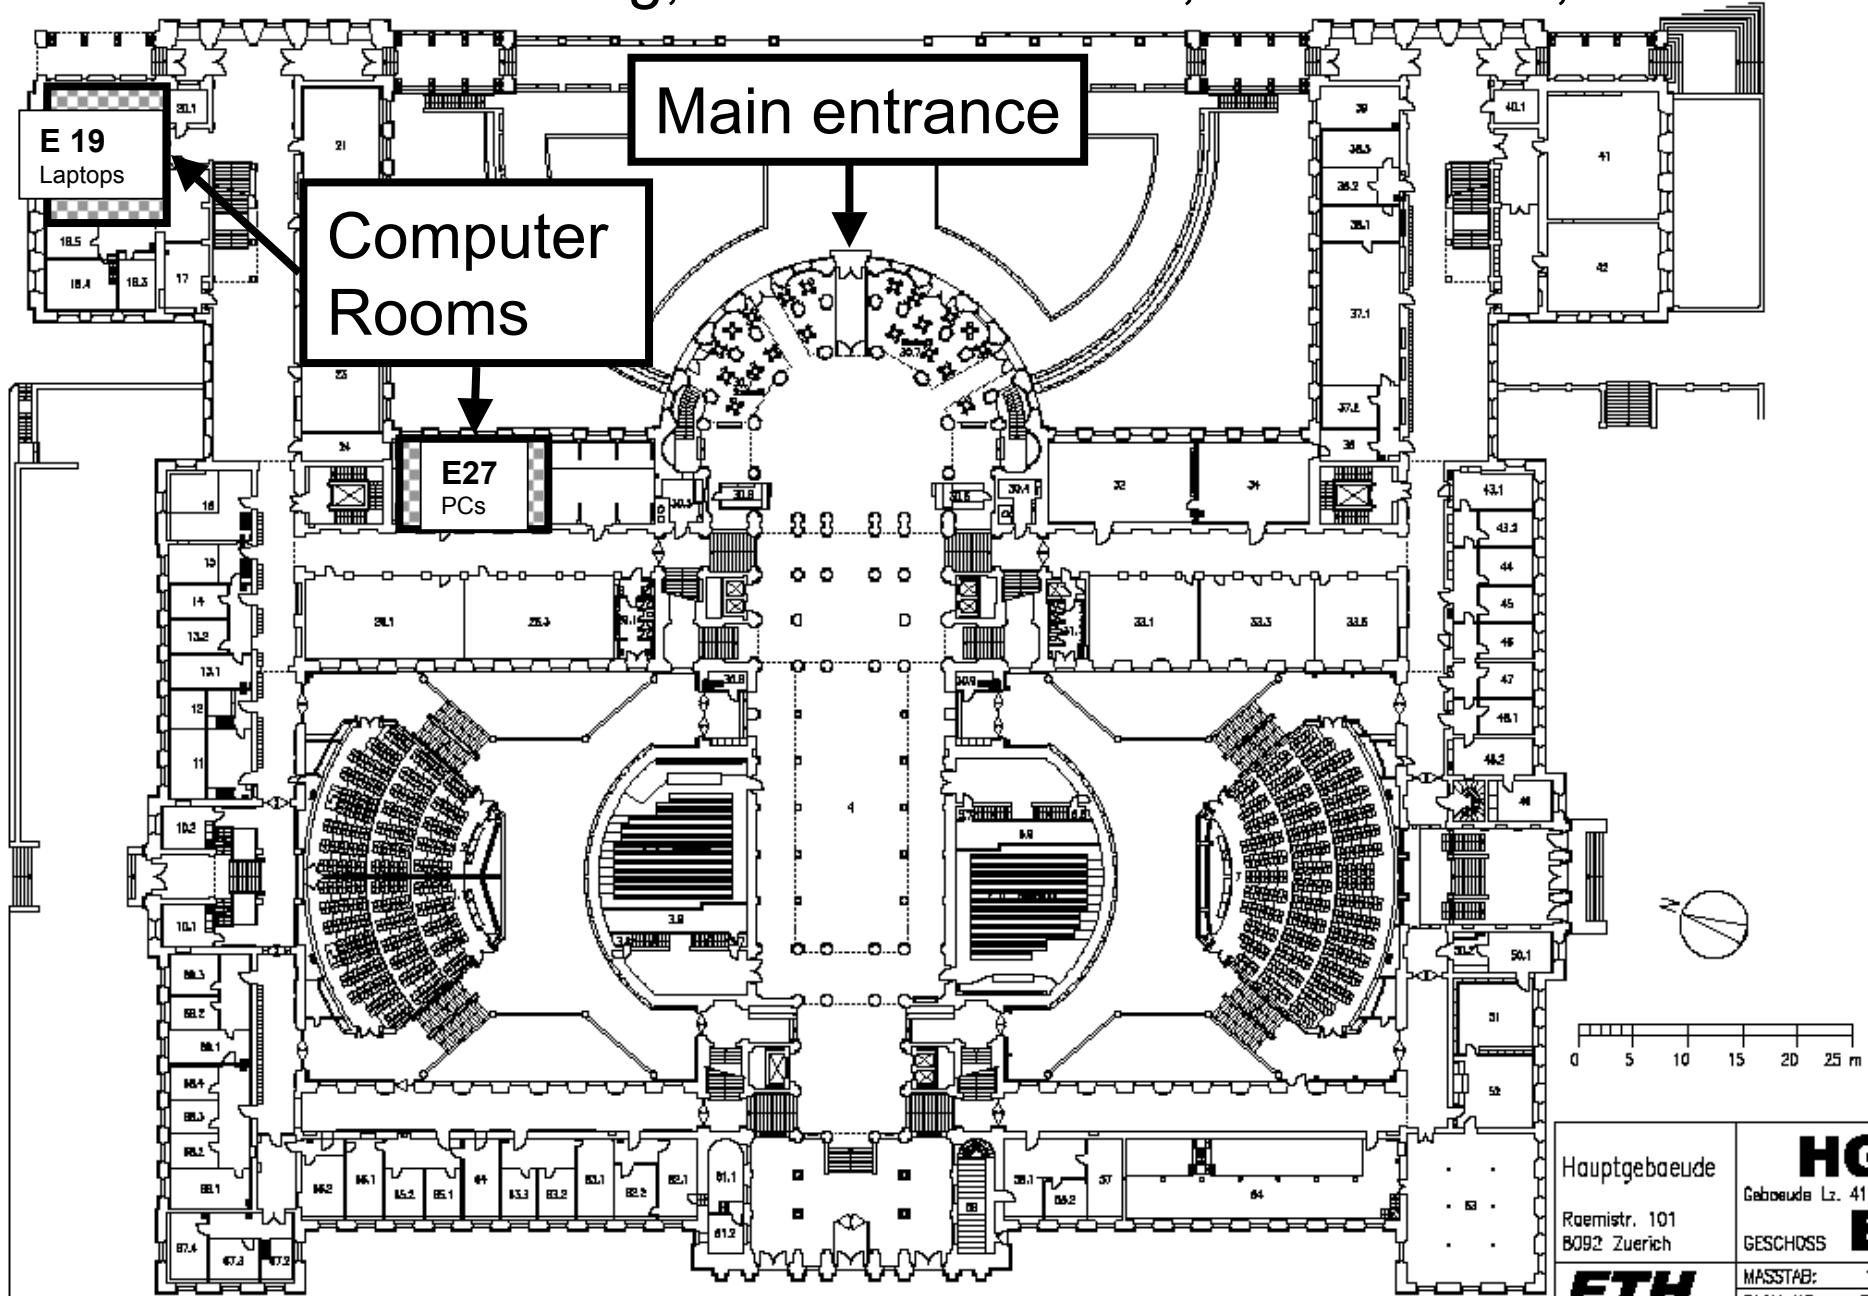

Rev.: 14.11.00 DU / 31.01.01 DU

ETH Main Building, Rämistrasse 101, 8093 Zürich, E-Floor

Hauptgebäude	HG
Gebäude Lz. 4110	
Rämistr. 101	E
8092 Zürich	GESCHOSS
ETH	MASSTAB: 1:K
Höf. Unterechtshaus	PLAN NR.: 780
Rev.: 04.11.01 00/22.03.01 04/07.12.01 00/08.03.01	DATUM: 03.01.2000